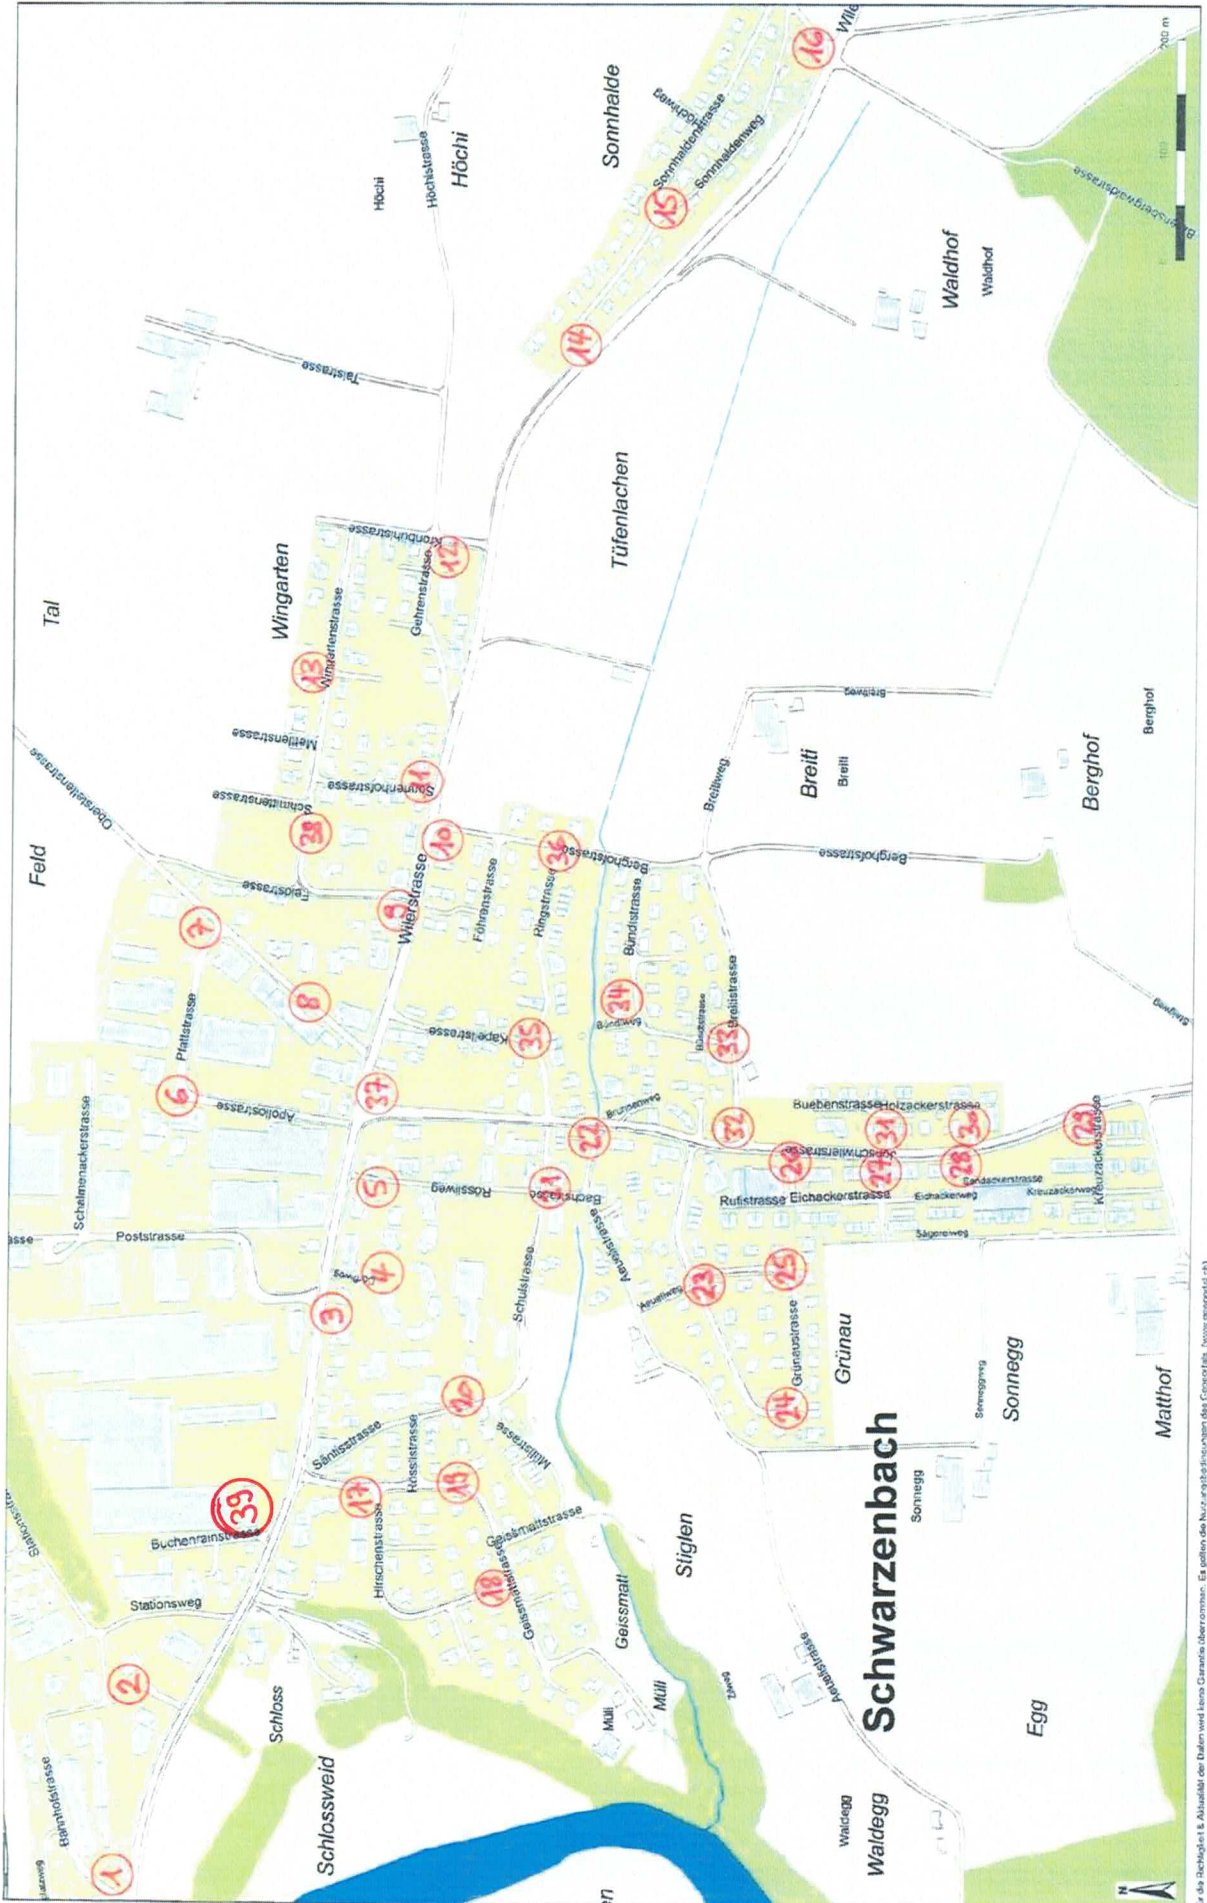

Altpapiersammlung Dorf Schwarzenbach

Nr.	Adresse / Kreuzung	Bereitstellungsort
1	Wilerstrasse / Bahnhofstrasse	Einmündung
2	Sammelstelle Schwarzenbach	Beim Unterflurbehälter
3	Wilerstrasse / Haus Nr. 40	Neben Bushaltestelle
4	Dörfliweg / Parkplatz	Beim Unterflurbehälter
5	Wilerstrasse / Rössliweg	Beim Unterflurbehälter
6	Apollostrasse / Pfattstrasse	In Kurve
7	Obertstettenstrasse / Pfattstrasse	Einmündung
8	Oberstettenstrasse	Beim Unterflurbehälter
9	Wilerstrasse / Wingartenstrasse	Einmündung
10	Wilerstrasse / Ringstrasse	Beim Unterflurbehälter
11	Wilerstrasse / Sonnenhofstrasse	Einmündung
12	Kronenstrasse / Gehrenstrasse	Beim Unterflurbehälter
13	Wingartenstrasse	Bei Trafostation
14	Wilerstrasse / Sonnhaldenstrasse	Einmündung
15	Sonnhaldenstrasse / Sonnhaldenweg	Einmündung
16	Wilerstrasse / Sonnhaldenstrasse	Beim Unterflurbehälter
17	Rösslistrasse / Hirschenstrasse	Beim Unterflurbehälter
18	Geissmattstrasse / Hirschenstrasse	Einmündung
19	Geissmattstrasse / Trafostation	Beim Unterflurbehälter
20	Schulstrasse / Kindergarten	Beim Unterflurbehälter
21	Schulstrasse / Bachstrasse	Beim Unterflurbehälter
22	Wilerstrasse / Bushaltestelle Kapelle	Beim Unterflurbehälter
23	Kreuzung Grünaustrasse	Beim Unterflurbehälter
24	Grünaustrasse / Haus Nr. 10/11	An Strasse
25	Grünaustrasse / Haus Nr. 36	An Strasse
26	Jonschwilerstrasse / Rufistrasse	Einmündung
27	Jonschwilerstrasse / Eichackerstrasse	Beim Unterflurbehälter
28	Jonschwilerstrasse / Sandackerstrasse	Einmündung
29	Jonschwilerstrasse / Kreuzackerstrasse	Beim Unterflurbehälter
30	Jonschwilerstrasse / Holzackerstrasse	Einmündung
31	Jonschwilerstrasse / Buebenstrasse	Einmündung
32	Jonschwilerstrasse / Breitistrasse	Beim Unterflurbehälter
33	Breitistrasse / Bündtstrasse	Einmündung
34	Bündtstrasse / Haus Nr. 8/10	An Strasse
35	Ringstrasse / Kapellstrasse	Einmündung
36	Ringstrasse / Berghofstrasse	Einmündung
37	Wilerstrasse / Jonschwilerstrasse	Beim Brunnen
38	Überbauung Wingarten (ab 2021)	Beim Unterflurbehälter
39	Buchenrainstrasse	Seitlich Garage Baumann
40	Reserve	

Ab dem 22. August 2020 werden Altpapier und Karton nur noch an den auf der Karte eingezeichneten Stellen eingesammelt!

Situation

Gemeinde Jonschwil